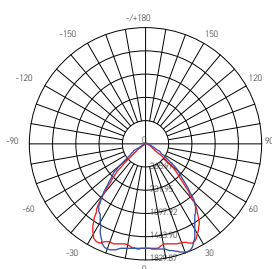

Dalle LED carrée

MODULUX 28W 4000K 3200lm

UGR
<16

Ref: 169400

EAN	3125461694005
Puissance	28W
Température de couleur	4000K
Flux lumineux	3200lm
Driver	LIFUD LF-FIR040YN1000H Entrée 180-264V 300mA 50/60Hz Sortie 25-42VD 1000mA Ta: 50°C Tc: 80°C
mA	↻ 300mA ↻ 1000mA
Angle de diffusion	85° x 85°
Température de fonctionnement	-20°C ~ 40°C
Marque des LED	SAMSUNG 2835 126pcs
Indice de protection	20
IK	06
Durée de vie	50 000H
IRC	≥80
PF	≥0.9
UGR	<16
Matériaux	Métal + PC
Diffuseur	PC (Dépoli)
Couleur	Blanc texturé (RAL9003)
Poids	3.9kg
Encastrement	595 x 595mm
Dimensions	595 x 595 x 38mm