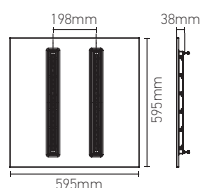

Dalle LED carrée

MODULUX 28W 4000K 3200lm

UGR
<16

Ref: 169400

EAN	3125461694005
Puissance	28W
Température de couleur	4000K
Flux lumineux	3200lm
Driver	LIFUD LF-FIR040YN1000H Entrée 180-264V 300mA 50/60Hz Sortie 25-42VD 1000mA Ta: 50°C Tc: 80°C
mA	↻ 300mA ↻ 1000mA
Angle de diffusion	85° x 85°
Température de fonctionnement	-20°C ~ 40°C
Marque des LED	SAMSUNG 2835 126pcs
Indice de protection	20
IK	06
Durée de vie	50 000H
IRC	≥80
PF	≥0.9
UGR	<16
Matériaux	Métal + PC
Diffuseur	PC (Dépoli)
Couleur	Blanc texturé (RAL9003)
Poids	3.9kg
Encastrement	595 x 595mm
Dimensions	595 x 595 x 38mm